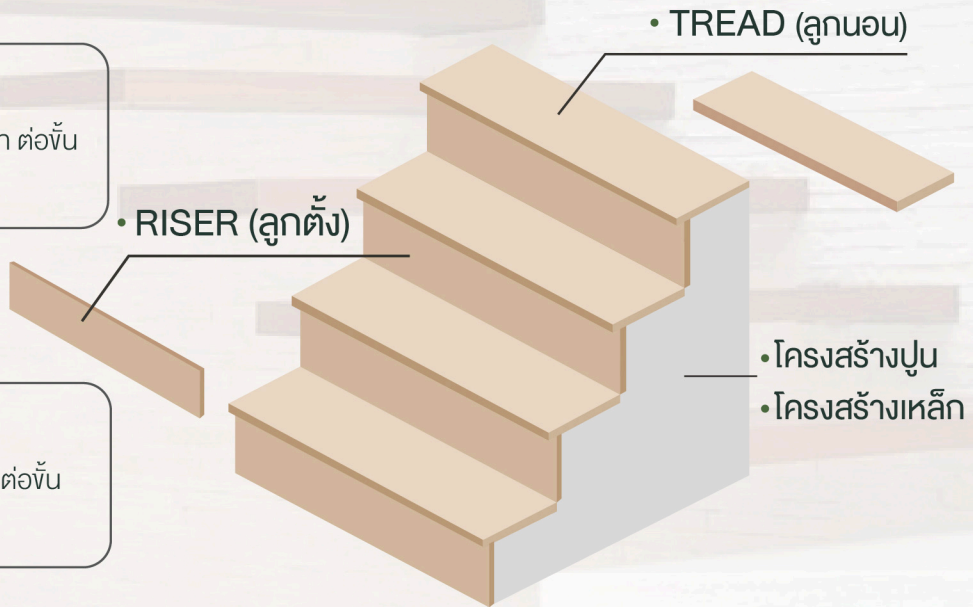

PRICE LIST

BEECH STAIRCASE

@lumberer

LUMBERER

ลัม-เบอร์-เรอร์

■ ราคาบันไดไม้จริง : ไม้บีช

● TREAD (ลูกนอน)

ความหนา (Thickness)	ความกว้าง (Width)	ความยาว (Length)			ราคา / ชั้น (PRICE / PCS)
		1000-1200 mm.	1201-1500 mm.	1501-2100 mm.	
1" (20 mm.)	250-325 mm.	1,550.-	1,880.-	2,620.-	
	330-380 mm.	1,710.-	2,140.-	2,990.-	
1.5" (30 mm.)	250-325 mm.	2,420.-	3,020.-	4,230.-	
	330-380 mm.	2,760.-	3,450.-	4,830.-	

บันไดลูกนอนเป็นไม้ประสาน 2 แผ่น

● ค่าติดตั้งบันไดลูกนอน

พร้อมเคลือบผิว (สีธรรมชาติ) 1,200 บาท ต่อชั้น
ย้อมสีอื่นๆ 150 บาท ต่อชั้น

● RISER (ลูกตั้ง)

● ค่าติดตั้งบันไดลูกตั้ง

พร้อมเคลือบผิว (สีธรรมชาติ) 900 บาท ต่อชั้น
ย้อมสีอื่นๆ 150 บาท ต่อชั้น

● RISER (ลูกตั้ง)

ความหนา (Thickness)	ความกว้าง (Width)	ความยาว (Length)			ราคา / ชั้น (PRICE / PCS)
		1000-1200 mm.	1201-1500 mm.	1501-2100 mm.	
1" (20 mm.)	150-190 mm.	855.-	1,070.-	1,495.-	

บันไดลูกตั้งเป็นไม้แผ่นเดียว